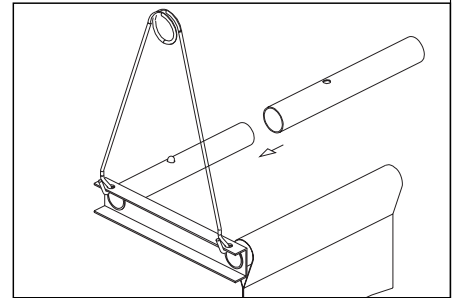

[ALU-RUNDRÖHR FÜR UNSERE XXeL[®]-RIESENPOSTER.]

Alu-Rundrohr \varnothing 10-30 mm, 1 mm Wandung

Beschwerungsstange, Stahl \varnothing 8 mm

Halterung für Doppelbanner,
Alu-Rundrohr \varnothing 25 mm; 1 mm Wandung

- Gleichmäßige Bespannung
- Für großflächige Motive
- Durchmesser: 12 mm
- Schäftung: 8 mm
- Auch gebogen lieferbar