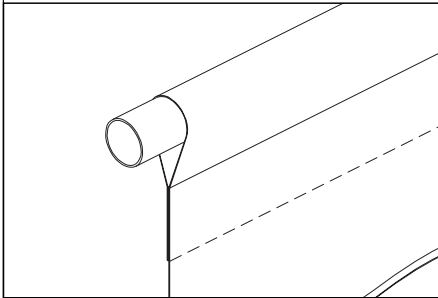

[ALU-RUNDRÖHR FÜR UNSERE XXeL[®]-RIESENPOSTER.]

Alu-Rundrohr \varnothing 10-30 mm, 1 mm Wandung

Beschwerungsstange, Stahl \varnothing 8 mm

Halterung für Doppelbanner,
Alu-Rundrohr \varnothing 25 mm; 1 mm Wandung

- Gleichmäßige Bespannung
- Für großflächige Motive
- Durchmesser: 12 mm
- Schäftung: 8 mm
- Auch gebogen lieferbar