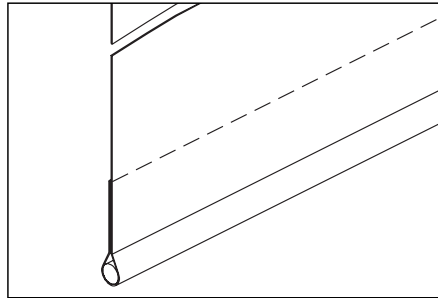

[ALU-RUNDRÖHR FÜR UNSERE XXeL[®]-RIESENPOSTER.]

Alu-Rundrohr \varnothing 10-30 mm, 1 mm Wandung

Beschwerungsstange, Stahl \varnothing 8 mm

Halterung für Doppelbanner,
Alu-Rundrohr \varnothing 25 mm; 1 mm Wandung

- Gleichmäßige Bespannung
- Für großflächige Motive
- Durchmesser: 12 mm
- Schäftung: 8 mm
- Auch gebogen lieferbar